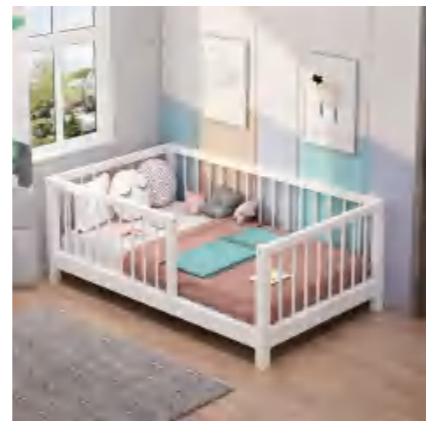

WBB2036

产品尺寸 190*105*180cm
包装尺寸 192.5*67.5*9cm
115.5*66.5*18.5cm

Product size 190*105*180cm
Packing size 192.5*67.5*9cm
115.5*66.5*18.5cm